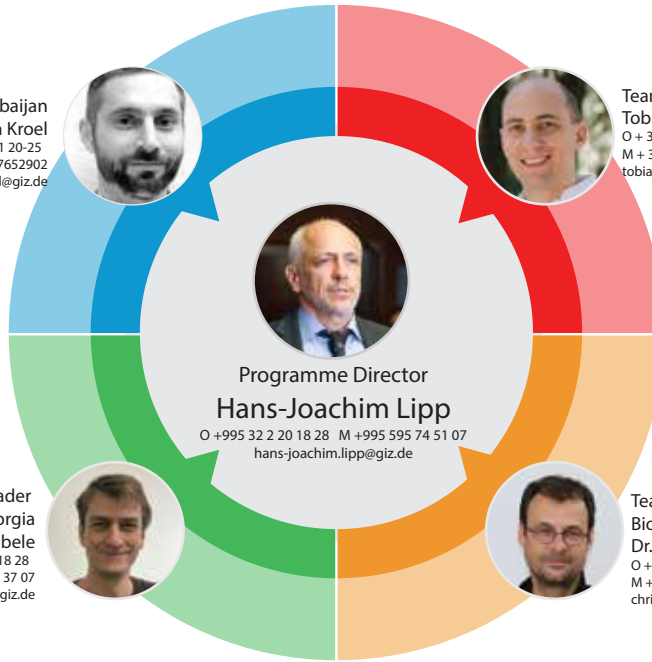

Organizational Chart

Integrated Biodiversity Management, South Caucasus

IBiS

Team Leader Azerbaijan
Stephan Kroel
O +994 12 599 91 20-25
M + 4917657652902
stephan.kroel@giz.de

Team Leader Armenia
Tobias Wittmann
O + 374-10-58 18 77
M + 374-91 00 11 64
tobias.wittmann@giz.de

Programme Director
Hans-Joachim Lipp
O +995 32 2 20 18 28 M +995 595 74 51 07
hans-joachim.lipp@giz.de

Team Leader Forestry, Georgia
Benedikt Ibele
O + 99532 2 20 18 28
M + 995 577 78 37 07
benedikt.ibele@giz.de